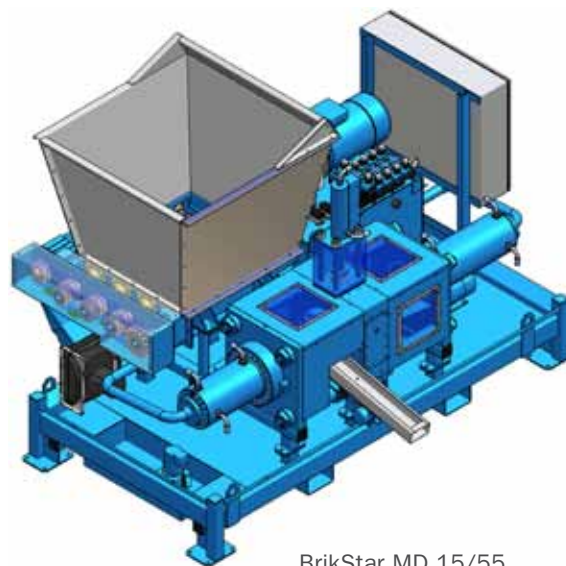

Adaptação individual

Ambas as séries se deixam apresentar, mesmo em espaços menores. Especialmente a BrikStar MD que tem uma construção muito compacta. As máquinas de briquetagem são entregues prontas para funcionamento, assim o custo de montagem não é necessário. Apenas uma seleção de sistema de alimentação adequado tem que ser feita. Por isso a HÖCKER POLYTECHNIK fornece sistemas de alimentação adequados e modificados para as mais diversas aplicações.

	Unidade	BrikStar M 15/60	BrikStar M 22/70	BrikStar M 30/80	BrikStar M 45/85	BrikStar M 50/90
Produtividade	kg/h	200	350	500	800	1000
Diametro do Briquete	mm	60	70	80	85	90
Potência do motor	kW	15	22	30	45	47,5

« bomba integrada para os lubrificantes

extraindo e reciclando os lubrificantes de refrigeração »

BrikStar MD 15/55
com calha de alimentação

BrikStar MD 15/55
Caçamba de alimentação
com berço de 4 roscas