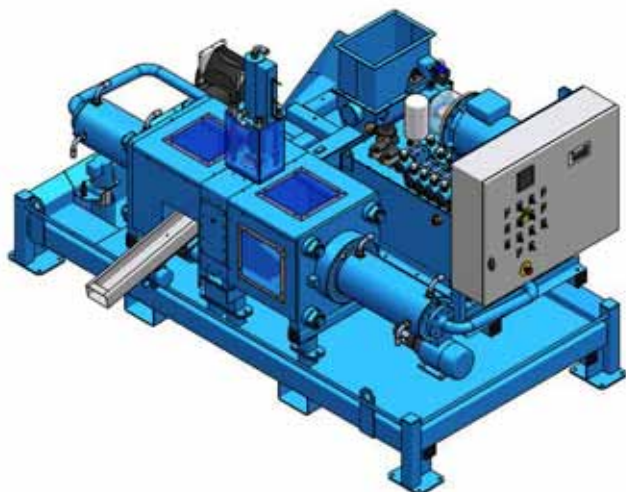

BrikStar M
BrikStar MD

Prensa hidráulica de briquetagem

HÖCKER®
POLYTECHNIK

Always one idea ahead

Algo para todas as aplicações

Para atender a toda demanda ambos os tipos estão disponíveis com produtividades de diferentes diâmetros de briquetes e performances hidráulicas. Enquanto a BrikStar M tem um rendimento de 200 até 800 kg/h, a BrikStar MD é capaz de processar cerca de 1100 kg/h no máximo, pois é equipada com sistema de dupla velocidade dos cilindros hidráulicos. Através do uso deste sistema hidráulico especial a BrikStar MD é extremamente eficiente.

Adaptação individual

Ambas as séries se deixam apresentar, mesmo em espaços menores. Especialmente a BrikStar MD que tem uma construção muito compacta. As máquinas de briquetagem são entregues prontas para funcionamento, assim o custo de montagem não é necessário. Apenas uma seleção de sistema de alimentação adequado tem que ser feita. Por isso a HÖCKER POLYTECHNIK fornece sistemas de alimentação adequados e modificados para as mais diversas aplicações.

« bomba integrada para os lubrificantes

extraindo e reciclando os lubrificantes de refrigeração »

BrikStar MD 15/55
com calha de alimentação

BrikStar MD 15/55
Caçamba de alimentação
com berço de 4 roscas